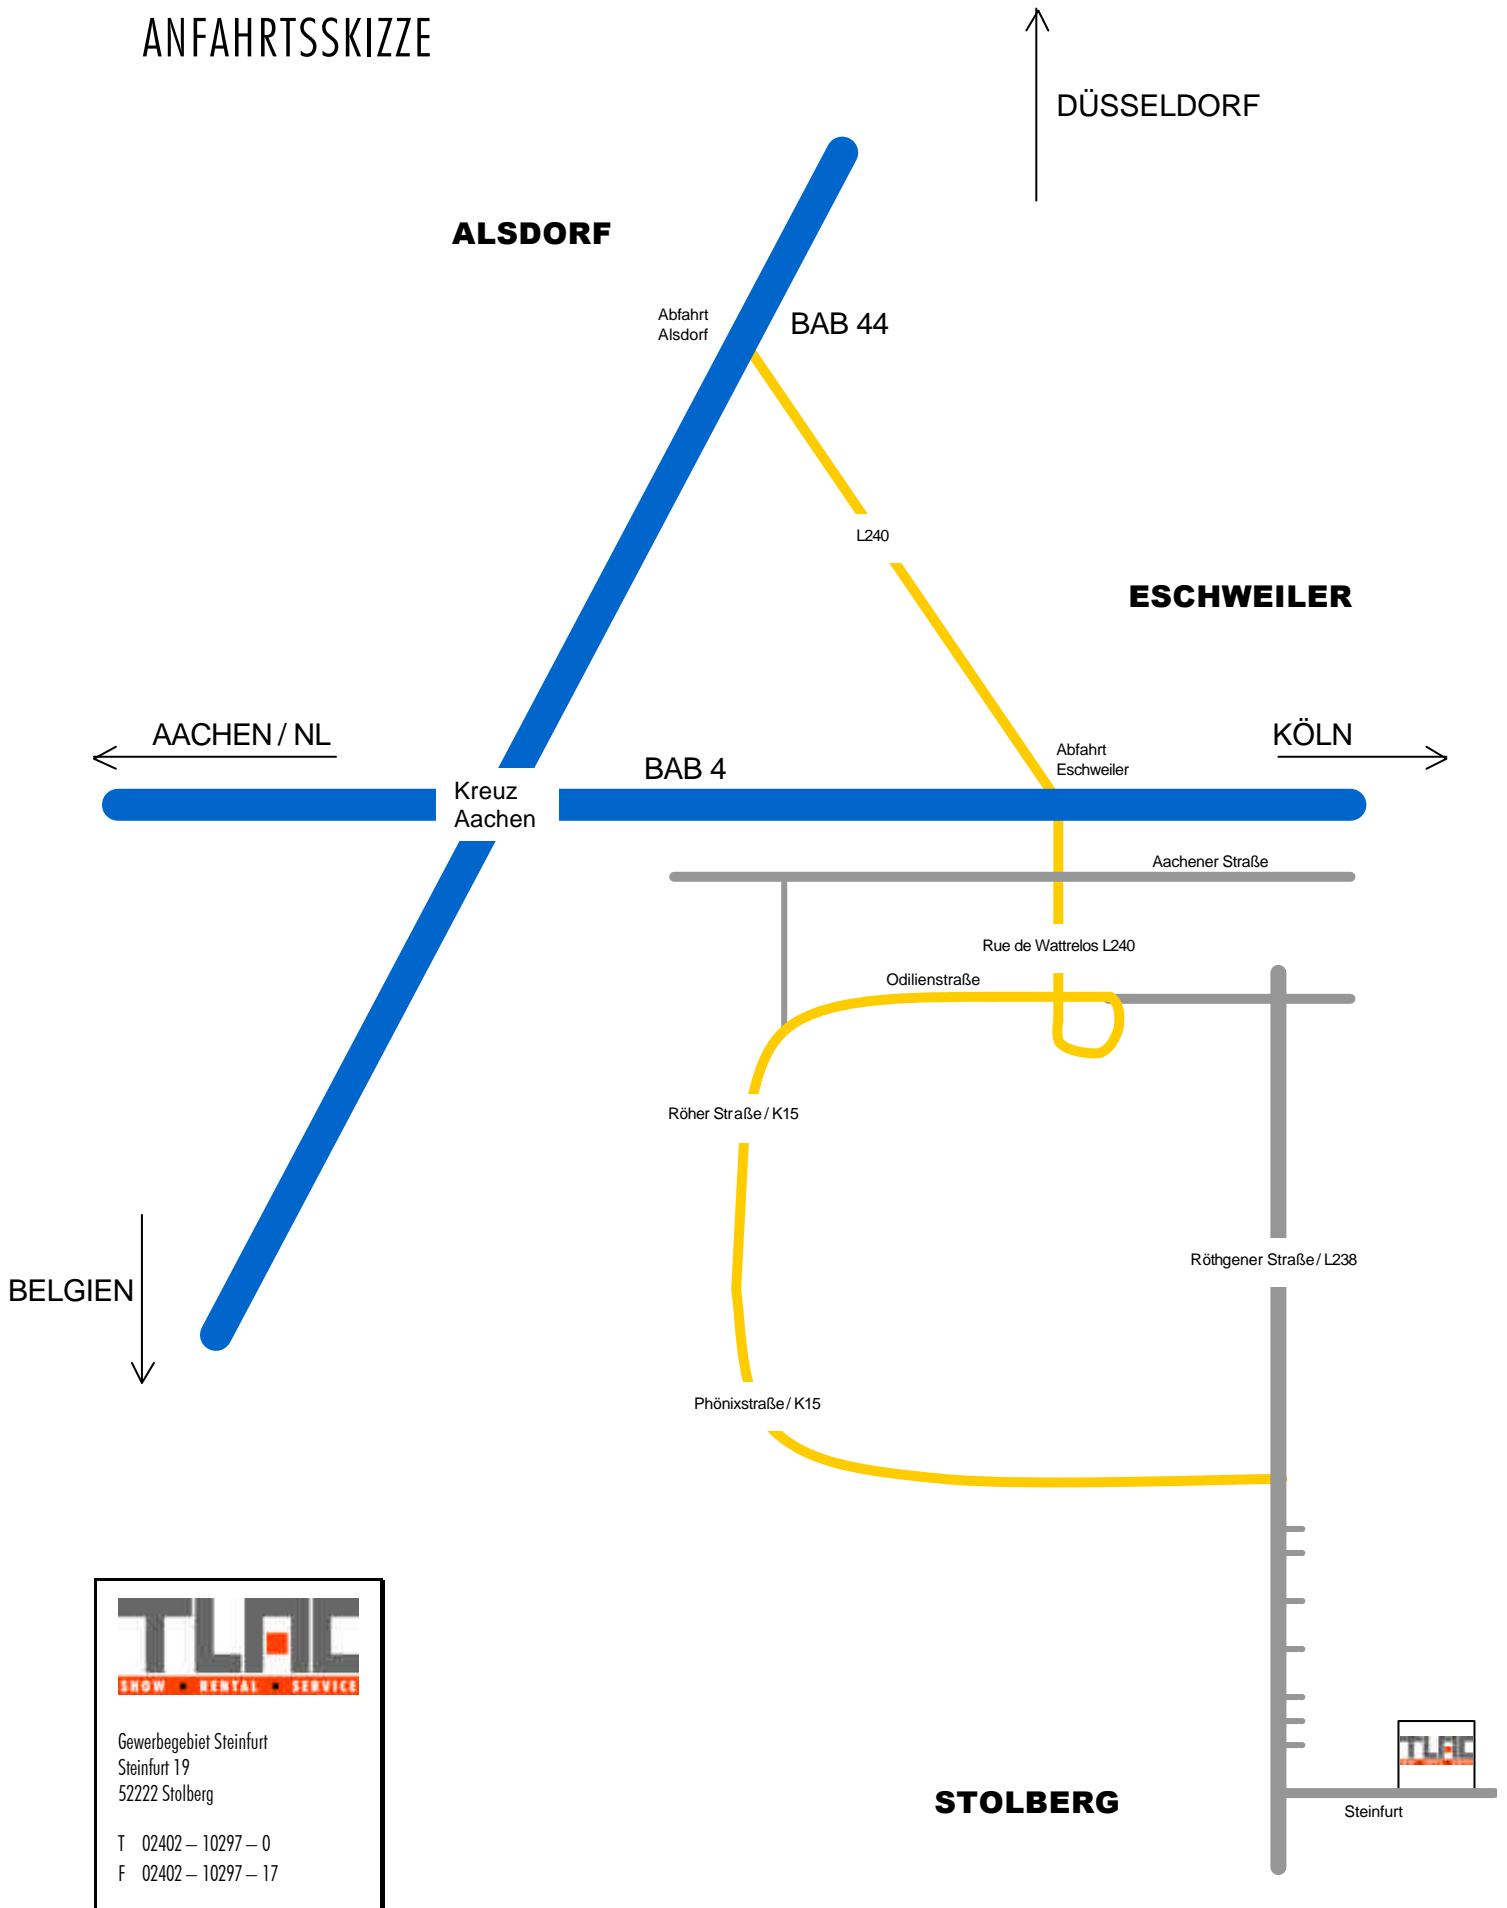

ANFAHRTSSKIZZE

Gewerbegebiet Steinfurt
Steinfurt 19
52222 Stolberg

T 02402 – 10297 – 0
F 02402 – 10297 – 17